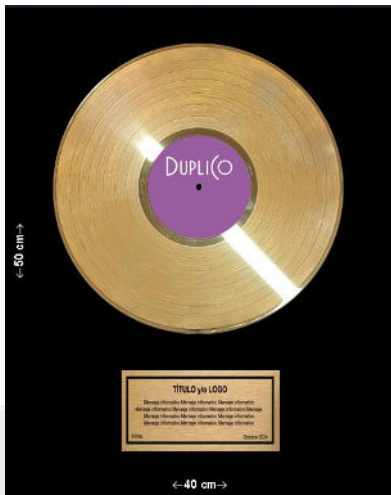

40x50

LISTA DE PRECIOS PLACAS - DISCOS ORO Y PLATINO Diciembre 2024							
Moldura Negra plana de 3MM ancho				Moldura Negra plana de 4.5MM ancho			
Marco Medida	Fondo NEGRO	Fondo COLOR	Empaque Paquetería	Marco Medida	Fondo NEGRO	Fondo COLOR	Empaque Paquetería
40X50	2,770	3,800	340	40X50	3,060	4,180	340
40X60	2,890	4,030	350	40X60	3,180	4,320	350
40X70	3,000	4,150	360	40X70	3,300	4,450	360

Producciones Video Hills, S.A. de C.V. / Duplico