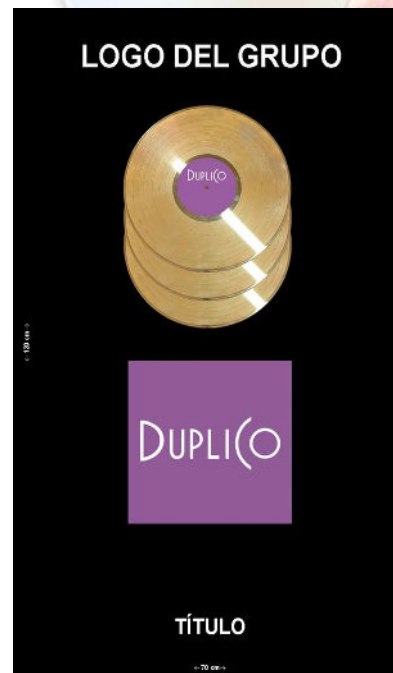

Producciones Video Hills, S.A. de C.V. / Duplico

Valladolid 12 • Col. Roma • México, D.F. • 06700 • Tel. 5511 4496 • Fax 5511 2031 • www.duplico.mx

DUPLICO

70x80

70x90

70x140

LISTA DE PRECIOS PLACAS - DISCOS ORO Y PLATINO Diciembre 2024