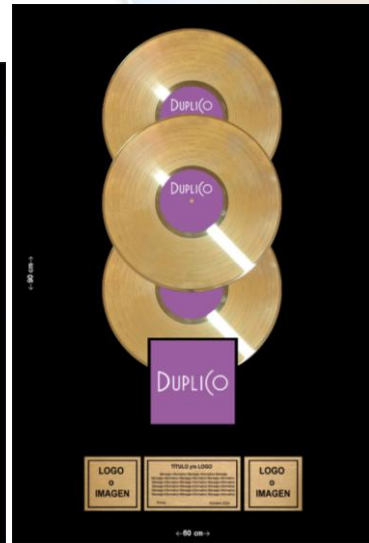

Producciones Video Hills, S.A. de C.V. / Duplico

Valladolid 12 • Col. Roma • México, D.F. • 06700 • Tel. 5511 4496 • Fax 5511 2031 • www.duplico.mx

50x60

50x70

50x80

LISTA DE PRECIOS PLACAS - DISCOS ORO Y PLATINO Diciembre 2024							
Moldura Negra plana de 3MM ancho				Moldura Negra plana de 4.5MM ancho			
Marco Medida	Fondo NEGRO	Fondo COLOR	Empaque Paquetería	Marco Medida	Fondo NEGRO	Fondo COLOR	Empaque Paquetería
50X60	3,050	3,950	350	50X60	3,330	4,230	350
50X70	3,200	4,100	360	50X70	3,500	4,400	360
50X80	3,350	4,250	370	50X80	3,670	4,570	370

Producciones Video Hills, S.A. de C.V. / Duplico

DUPLICO

55x65

55x75

55x85

55x120

LISTA DE PRECIOS PLACAS - DISCOS ORO Y PLATINO Diciembre 2024

Moldura Negra plana de 3MM ancho				Moldura Negra plana de 4.5MM ancho			
Marco Medida	Fondo NEGRO	Fondo COLOR	Empaque Paquetería	Marco Medida	Fondo NEGRO	Fondo COLOR	Empaque Paquetería
55X65	3,360	4,260	360	55X65	3,560	4,460	360
55X75	3,530	4,430	360	55X75	3,730	4,630	360
55X85	3,700	4,600	370	55X85	3,900	4,800	370
55X120							

Producciones Video Hills, S.A. de C.V. / Duplico

60x70

60x80

60x90

50x120

LISTA DE PRECIOS PLACAS - DISCOS ORO Y PLATINO Diciembre 2024							
Moldura Negra plana de 3MM ancho				Moldura Negra plana de 4.5MM ancho			
Marco Medida	Fondo NEGRO	Fondo COLOR	Empaque Paquetería	Marco Medida	Fondo NEGRO	Fondo COLOR	Empaque Paquetería
60X70	3,290	4,190	370	60X70	3,460	4,360	370
60X80	3,460	4,360	380	60X80	3,690	4,590	380
60X90	3,630	4,530	390	60X90	3,870	4,770	390