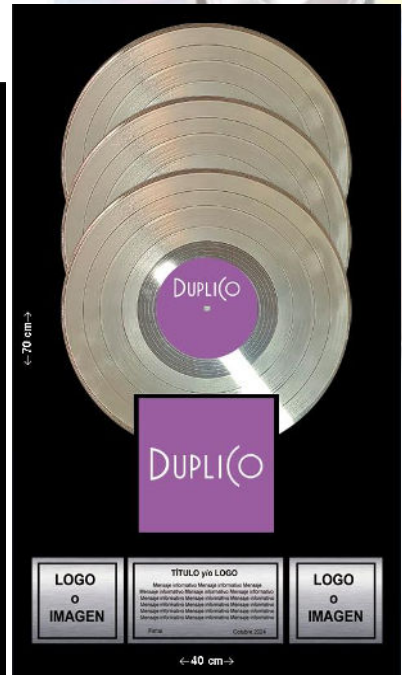

Marzo 2026
P00000-26

PLACAS DISCOS DE ORO- PLATINO- DIAMANTE

LISTA DE PRECIOS

TODAS LAS PLACAS INCLUYEN:

- 1 Marco de moldura plana negra de 3 cm ó 4.5 cm (elegir una de las 2 medidas)
 - 1 disco de Oro o Platino
 - 1 etiqueta adherible impresa a color en digital
 - 1 placa sublimada para Texto y 1 para Fotografía.
 - 1 vidrio normal (reflejante)
 - 1 base negra o 1 base impresa (a elegir)
 - 1 base MDF de 5mm con tornillería
 - 1 caimán importado
- 1 protección superior e inferior con polifoam de 6 mm y laterales con playo.

35X35

40X40

45X45

LISTA DE PRECIOS PLACAS - DISCOS ORO Y PLATINO Diciembre 2024							
Moldura Negra plana de 3MM ancho				Moldura Negra plana de 4.5MM ancho			
Marco Medida	Fondo NEGRO	Fondo COLOR	Empaque Paquetería	Marco Medida	Fondo NEGRO	Fondo COLOR	Empaque Paquetería
35X35	2,600	3,750	300	35X35	2,800	3,950	300
40X40	2,730	3,870	310	40X40	2,930	4,070	310
45X45	2,830	3,980	320	45X45	3,030	4,180	320

Producciones Video Hills, S.A. de C.V. / Duplico

40x50

40x60

40x70

LISTA DE PRECIOS PLACAS - DISCOS ORO Y PLATINO Diciembre 2024							
Moldura Negra plana de 3MM ancho				Moldura Negra plana de 4.5MM ancho			
Marco Medida	Fondo NEGRO	Fondo COLOR	Empaque Paquetería	Marco Medida	Fondo NEGRO	Fondo COLOR	Empaque Paquetería
40X50	2,770	3,800	340	40X50	3,060	4,180	340
40X60	2,890	4,030	350	40X60	3,180	4,320	350
40X70	3,000	4,150	360	40X70	3,300	4,450	360

Producciones Video Hills, S.A. de C.V. / Duplico

Valladolid 12 • Col. Roma • México, D.F. • 06700 • Tel. 5511 4496 • Fax 5511 2031 • www.duplico.mx

50x60

50x70

50x80

LISTA DE PRECIOS PLACAS - DISCOS ORO Y PLATINO Diciembre 2024							
Moldura Negra plana de 3MM ancho				Moldura Negra plana de 4.5MM ancho			
Marco Medida	Fondo NEGRO	Fondo COLOR	Empaque Paquetería	Marco Medida	Fondo NEGRO	Fondo COLOR	Empaque Paquetería
50X60	3,050	3,950	350	50X60	3,330	4,230	350
50X70	3,200	4,100	360	50X70	3,500	4,400	360
50X80	3,350	4,250	370	50X80	3,670	4,570	370