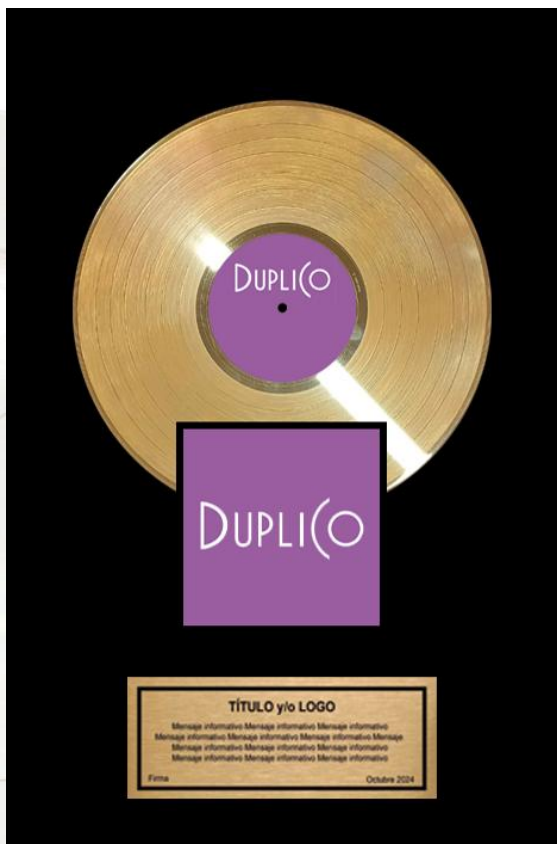

DUPLICO

2.- TAMAÑO

Selecciona el tamaño adecuado para tu placa, las imágenes están a proporción, lo que permitirá darte una idea cual es la que más te conviene, dependiendo el número de discos y placas (textos-fotos-logos) que necesites incluir.

3.- FONDO

El fondo de la placa puede ser con una imagen tipo "poster" o en color sólido. En esta lista de precios están consideradas 2 opciones:

1.- Base negra en terciopelo (en caso de requerir otro color o material, se cotizará por separado).

2.- El fondo tipo "poster" impreso en digital.

Producciones Video Hills, S.A. de C.V. / Duplico