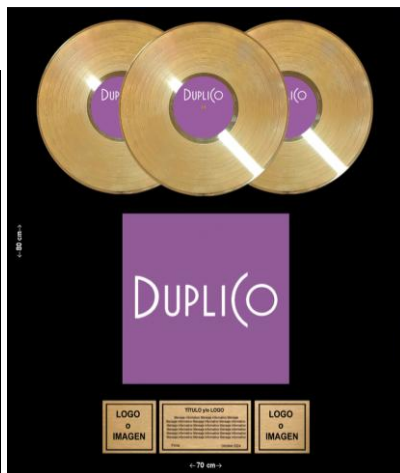

Marzo 2026
P00000-26

PLACAS DISCOS DE ORO- PLATINO- DIAMANTE

LISTA DE PRECIOS

TODAS LAS PLACAS INCLUYEN:

- 1 Marco de moldura plana negra de 3 cm ó 4.5 cm (elegir una de las 2 medidas)
 - 1 disco de Oro o Platino
 - 1 etiqueta adherible impresa a color en digital
 - 1 placa sublimada para Texto y 1 para Fotografía.
 - 1 vidrio normal (reflejante)
 - 1 base negra o 1 base impresa (a elegir)
 - 1 base MDF de 5mm con tornillería
 - 1 caimán importado
- 1 protección superior e inferior con polifoam de 6 mm y laterales con playo.

Producciones Video Hills, S.A. de C.V. / Duplico

60x70

60x80

60x90

50x120

LISTA DE PRECIOS PLACAS - DISCOS ORO Y PLATINO Diciembre 2024							
Moldura Negra plana de 3MM ancho				Moldura Negra plana de 4.5MM ancho			
Marco Medida	Fondo NEGRO	Fondo COLOR	Empaque Paquetería	Marco Medida	Fondo NEGRO	Fondo COLOR	Empaque Paquetería
60X70	3,290	4,190	370	60X70	3,460	4,360	370
60X80	3,460	4,360	380	60X80	3,690	4,590	380
60X90	3,630	4,530	390	60X90	3,870	4,770	390

Producciones Video Hills, S.A. de C.V. / Duplico

DUPLICO

65x75

LISTA DE PRECIOS PLACAS - DISCOS ORO Y PLATINO Diciembre 2024

Moldura Negra plana de 3MM ancho				Moldura Negra plana de 4.5MM ancho			
Marco Medida	Fondo NEGRO	Fondo COLOR	Empaque Paquetería	Marco Medida	Fondo NEGRO	Fondo COLOR	Empaque Paquetería
65X75	3,400	4,300	370	65X75	3,780	4,680	370

Producciones Video Hills, S.A. de C.V. / Duplico

Valladolid 12 • Col. Roma • México, D.F. • 06700 • Tel. 5511 4496 • Fax 5511 2031 • www.duplico.mx

DUPLICO

70x80

70x90

70x140

LISTA DE PRECIOS PLACAS - DISCOS ORO Y PLATINO Diciembre 2024