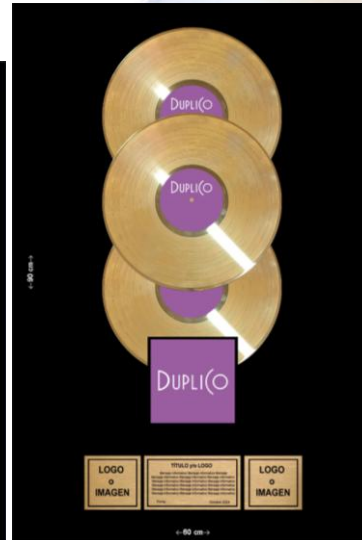

Producciones Video Hills, S.A. de C.V. / Duplico

Valladolid 12 • Col. Roma • México, D.F. • 06700 • Tel. 5511 4496 • Fax 5511 2031 • www.duplico.mx

50x60

50x70

50x80

LISTA DE PRECIOS PLACAS - DISCOS ORO Y PLATINO Diciembre 2024							
Moldura Negra plana de 3MM ancho				Moldura Negra plana de 4.5MM ancho			
Marco Medida	Fondo NEGRO	Fondo COLOR	Empaque Paquetería	Marco Medida	Fondo NEGRO	Fondo COLOR	Empaque Paquetería
50X60	3,050	3,950	350	50X60	3,330	4,230	350
50X70	3,200	4,100	360	50X70	3,500	4,400	360
50X80	3,350	4,250	370	50X80	3,670	4,570	370

Producciones Video Hills, S.A. de C.V. / Duplico

DUPLICO

55x65

55x75

55x85

55x120

LISTA DE PRECIOS PLACAS - DISCOS ORO Y PLATINO Diciembre 2024

Moldura Negra plana de 3MM ancho				Moldura Negra plana de 4.5MM ancho			
Marco Medida	Fondo NEGRO	Fondo COLOR	Empaque Paquetería	Marco Medida	Fondo NEGRO	Fondo COLOR	Empaque Paquetería
55X65	3,360	4,260	360	55X65	3,560	4,460	360
55X75	3,530	4,430	360	55X75	3,730	4,630	360
55X85	3,700	4,600	370	55X85	3,900	4,800	370
55X120							

Producciones Video Hills, S.A. de C.V. / Duplico

60x70

60x80

60x90

50x120

LISTA DE PRECIOS PLACAS - DISCOS ORO Y PLATINO Diciembre 2024							
Moldura Negra plana de 3MM ancho				Moldura Negra plana de 4.5MM ancho			
Marco Medida	Fondo NEGRO	Fondo COLOR	Empaque Paquetería	Marco Medida	Fondo NEGRO	Fondo COLOR	Empaque Paquetería
60X70	3,290	4,190	370	60X70	3,460	4,360	370
60X80	3,460	4,360	380	60X80	3,690	4,590	380
60X90	3,630	4,530	390	60X90	3,870	4,770	390